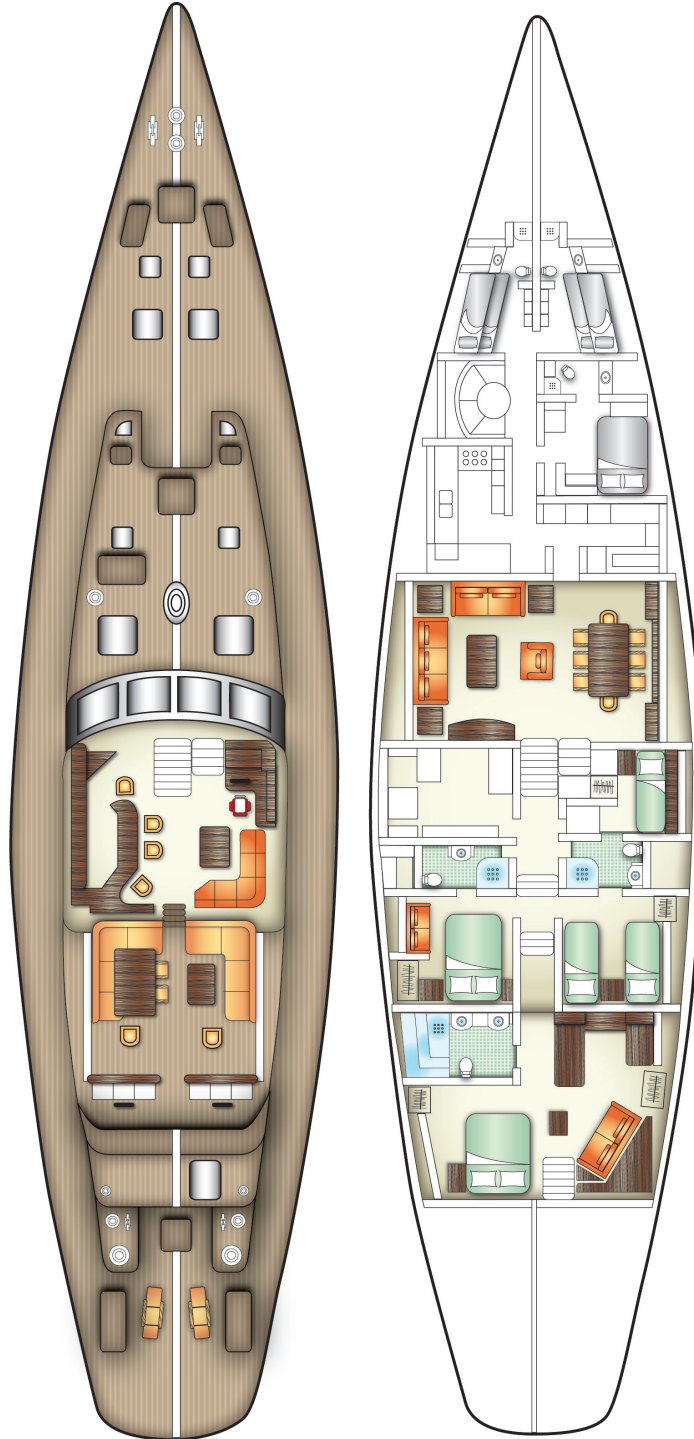

W H I S P E R

116' Holland Jachtbouw SY Whisper